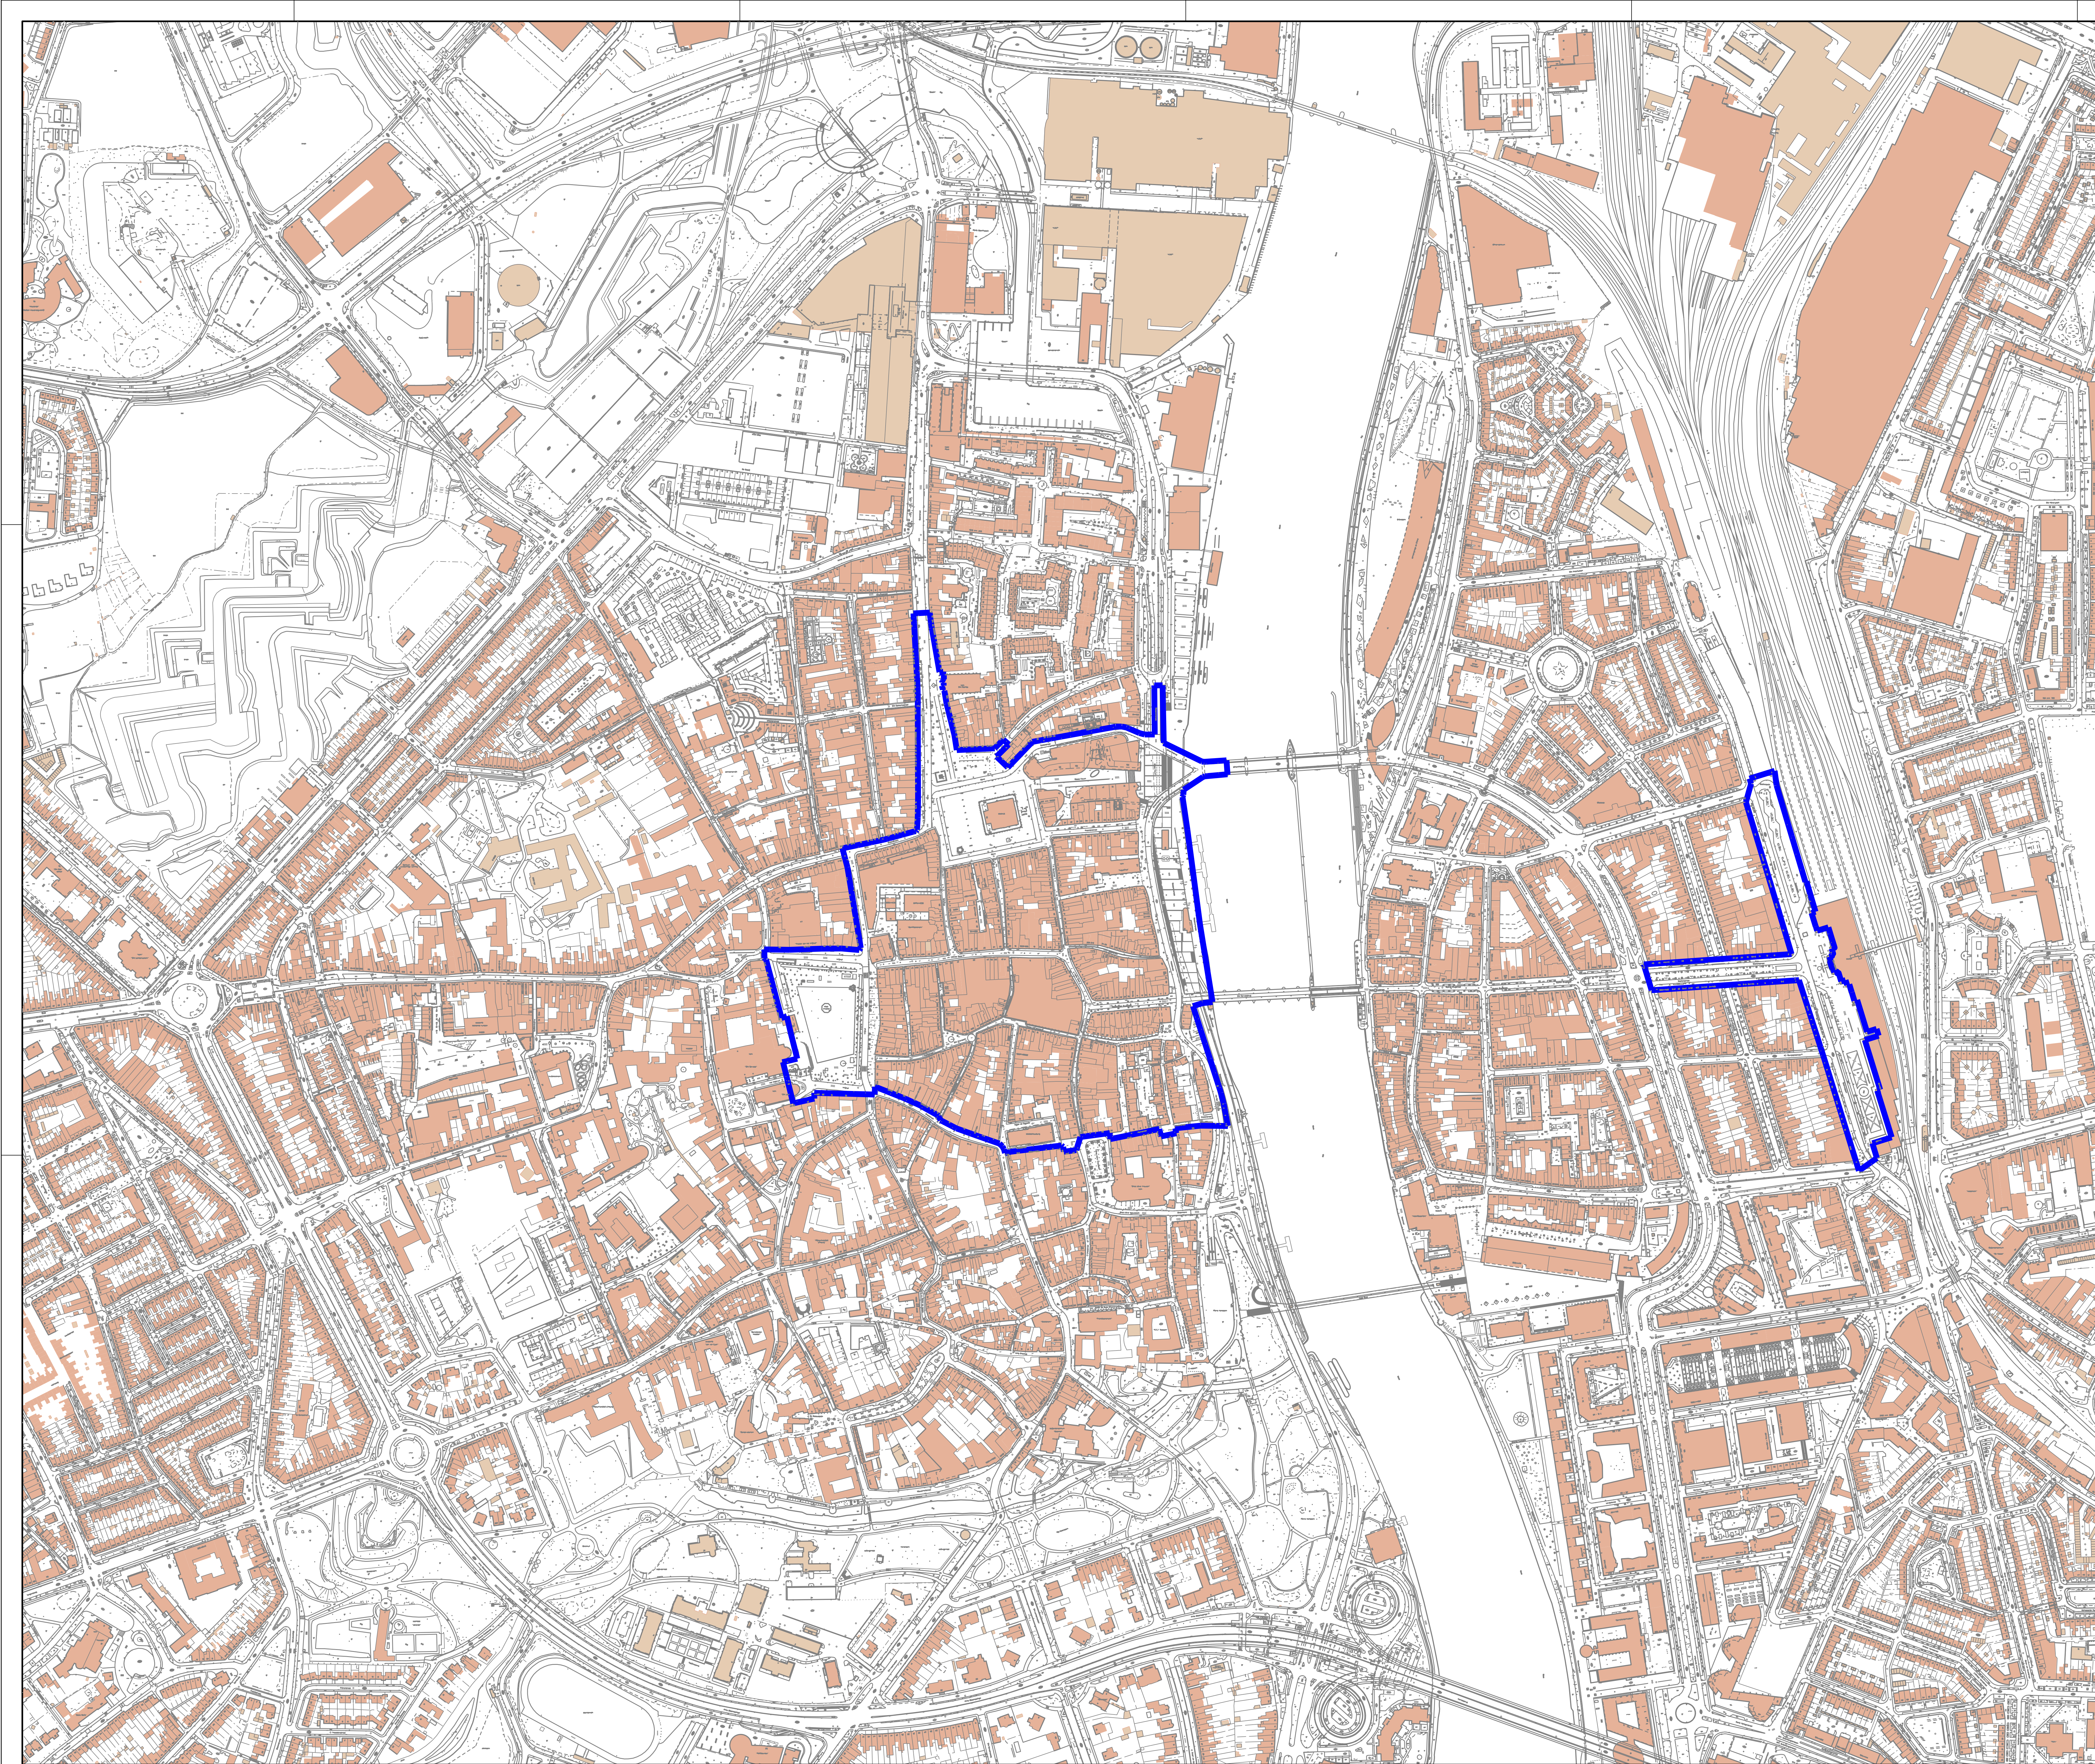

Legenda:

Grens fiets + scooter parkeren zone E3

Maastricht
Maastricht Binnenstad
bestaande grens E03 zone
(verbod fietsen en bromfietsen te
plaatsen)

par.	datum
JZ	03-03-22
JZ	08-03-22
JZ	01-04-22
JZ	04-04-22
JZ	14-04-22
JZ	16-05-22

Gemeente Maastricht
organisatieonderdeel: Beleid & Ontwikkeling
schaal: 1:2500
naam tekening: E03_ZONE
A0

bestand: 03sogdatastedelike_inrichtingvoorbeeld.gm